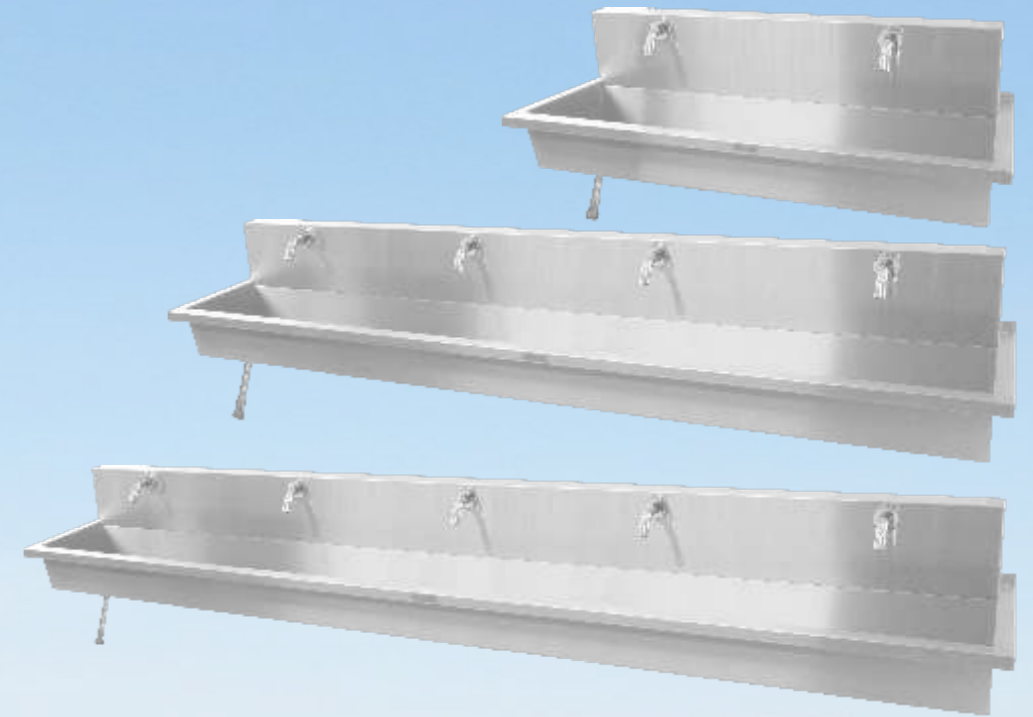

# Aquasensor

- Wastrog roestvrij staal, zijdeglans.
- Wandmontage.
- Verkrijgbaar in 1200-1800-2400-3000 mm lengte. Resp. 2-3-4-5 wasplaatsen met Aquasensor sensorkranen
- Alle componenten zijn volledig voorgemonteerd.
- Ringleiding voor gelijkmatige drukverdeling en legionella preventie, geen doodlopende leiding delen.
- Aansluiting op waterleiding links en rechts mogelijk.
- Trog met geprofileerde bodem voor snelle water afvoer en optimale hygiëne. Geen aanhechting van vuil.
- Naadloos gelaste zijschotten
- Zeer eenvoudige installatie. Plug&Play.
- Wateriaansluiting met flexibele slang met wartel 1/2".
- Vaste watertemperatuur. Vóórgemengd m.b.v. mengventiel (optioneel) of alleen koud water.
- Stroomvoorziening, 2 uitvoeringen:
  - Batterijen. Levensduur 3 jaar op 4 Alkaline batterijen AA bij gemiddeld 100 cycli per dag.
  - 230V/6V trafo. Geïntegreerd, volledig voorgemonteerd.

HANDBFREE SENSOR KRANEN  
[www.aquasensor.nl](http://www.aquasensor.nl)

Intelligente electronica met automatisch instellende detectie zone.

Diefstal veilige design perlator.

Geprofileerde bodem voor snelle waterafvoer en optimale hygiëne.

Optioneel verkrijgbaar: mengventiel t.b.v. vast-instelbare watertemperatuur  
Geschikt voor 2-7 kranen.