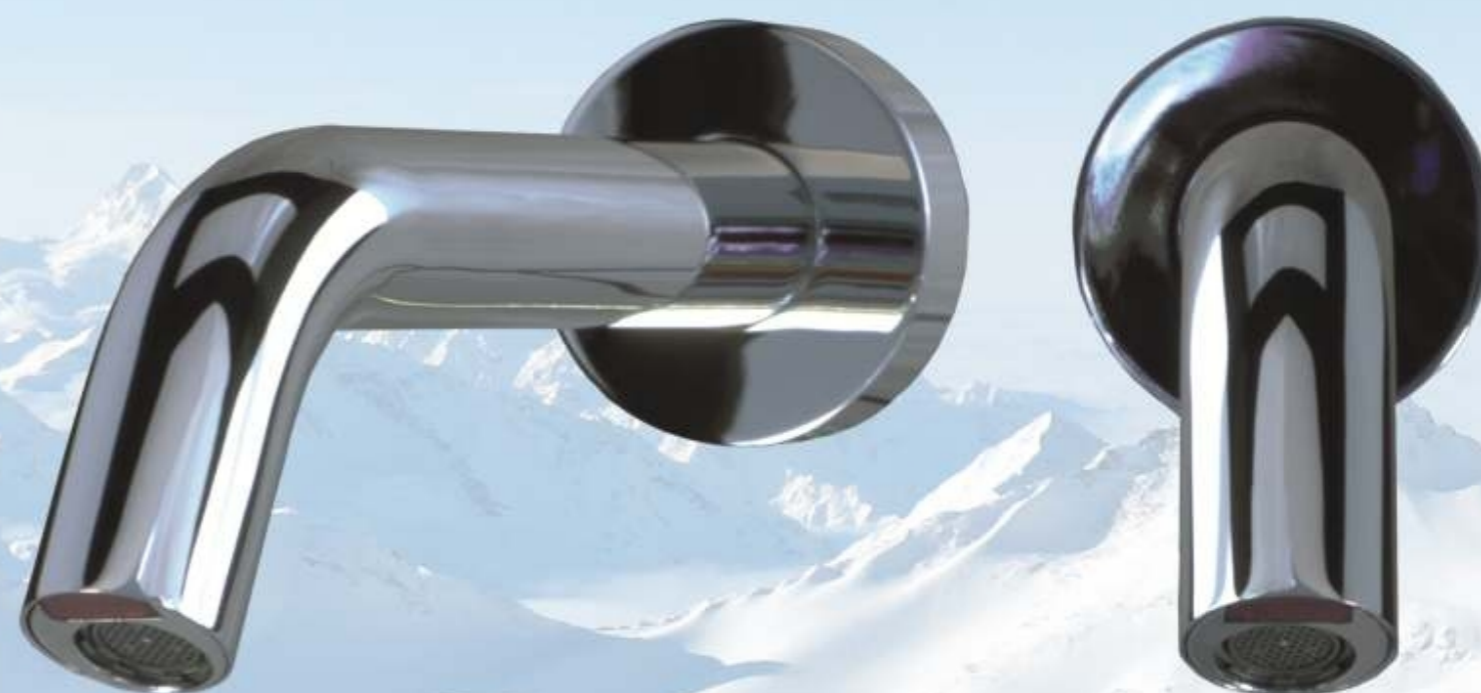

# Aquasensor

- Voor montage aan de muur. De hoofdcomponenten inclusief de batterijen zijn gemonteerd in een controlebox voor montage onder de wastafel.
- Vaste watertemperatuur. Vóórgemengd of alleen koud water.
- Voor een correcte afstelling van de waterstroom dient de aanvoerleiding aangesloten te worden op een hoekstopkraantje (niet meegeleverd).
- Flexibele aansluitslang met 1/2" wartel meegeleverd.
- Werkt 6 jaar op 4 Alkaline batterijen AA bij gemiddeld 100 cycli per dag (meegeleverd).

Hoofdcomponenten in  
controlebox voor  
montage onder de  
wastafel. Tevens  
voorzien van batterij  
compartiment. Afmeting  
bxhxd: 150x120x63 mm