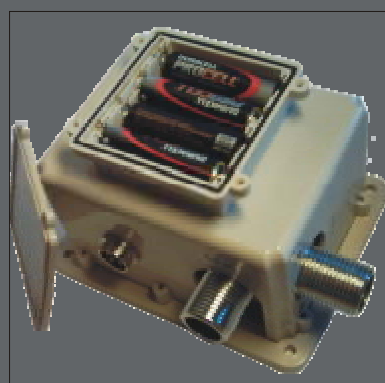

Orbis

Aquasensor

- De hoofdcomponenten inclusief de batterijen zijn gemonteerd in een controlebox voor montage onder de wastafel.
- Vaste watertemperatuur. Voorgemengd of alleen koud water.
- Voor een correcte afstelling van de waterstroom dient de aanvoerleiding aangesloten te worden op een hoekstopkraantje (niet meegeleverd).
- Flexibele aansluitslang met 3/8" wartel meegeleverd.
- Werkt 6 jaar op 4 Alkaline batterijen AA bij gemiddeld 100 cycli per dag (meegeleverd).

Intelligente electronica met zelfinstellende detectiezone en laagspannings indicatie die aangeeft wanneer de batterijen vervangen dienen te worden.

Hoofdcomponenten in controlebox voor montage onder de wastafel. Tevens voorzien van batterij compartiment.